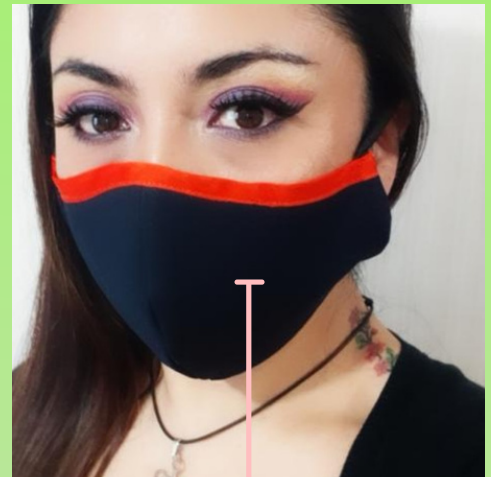

Alambre
ajustable en
el puente de
la nariz

Asas con
elastico suave.

Cómodas, no
dañan las orejas.
Diseño Anatómico
y funcional.

Capas según diseño y
materialidad de
mascarilla
3 capas de protección
Capa 1: tela
Capa 2: tela prensada
Capa 3: Forro