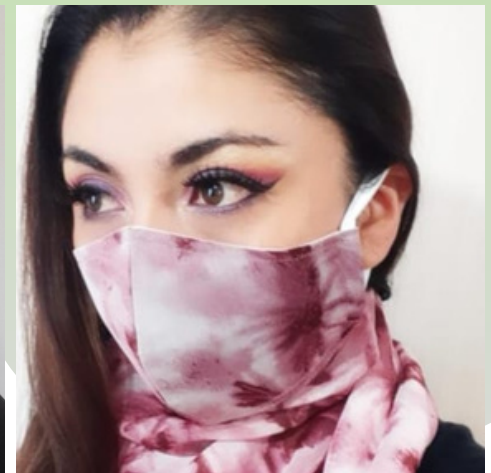

Alambre
ajustable en
el puente de
la nariz

Asas con
elastico suave.

Cómodas, no
dañan las orejas.
Diseño Anatómico
y funcional.

Capas según diseño y
materialidad de
mascarilla
3 capas de protección
Capa 1: tela
Capa 2: tela prensada
Capa 3: Forro